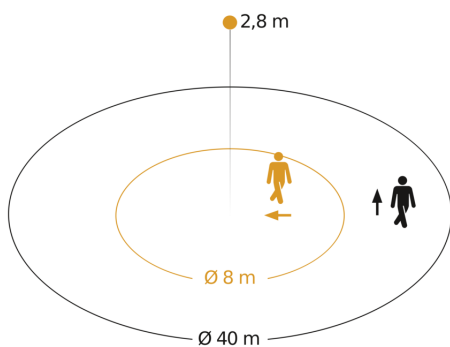

Altezza di montaggio ottimale	2,8 m
Angolo di rilevamento	360 °
Angolo di apertura	180 °
Protezione antistrisciamento	Sì
Possibilità di schermare segmenti del campo di rilevamento	Sì
Scalabilità elettronica	No
Scalabilità meccanica	No
Raggio d'azione radiale	Ø 8 m (50 m ²)
Raggio d'azione tangenziale	Ø 40 m (1257 m ²)
Raggio d'azione presenza	Ø 3 m (7 m ²)
Zone d'intervento	1416 zone di commutazione
Funzioni	Modalità normale / modalità test, Manuale ON / ON-OFF, Regolazione della luce costante ON-OFF
Regolazione crepuscolare	2 - 1000 lx
Regolazione del periodo di accensione	5 s - 15 Min.
Funzione luce di base	Sì

Campo di rilevamento

Possibile altezza di montaggio: 2,50 m - 4,00 m
Arancione: radiale
Nero: tangenziale

Disegno

Schema elettrico Master

Schema elettrico collegamento in rete di DALI-2 APC & DALI-2 IPD