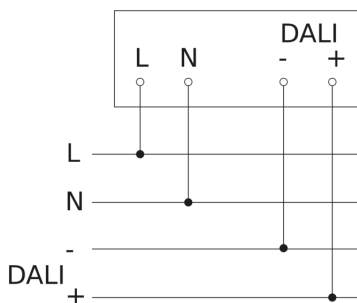

Campo di rilevamento

Possibile altezza di montaggio: 2,50 m - 4,00 m
Arancione: radiale
Nero: tangenziale

Disegno

Schema elettrico Master

Schema elettrico collegamento in rete di DALI-2 APC & DALI-2 IPD