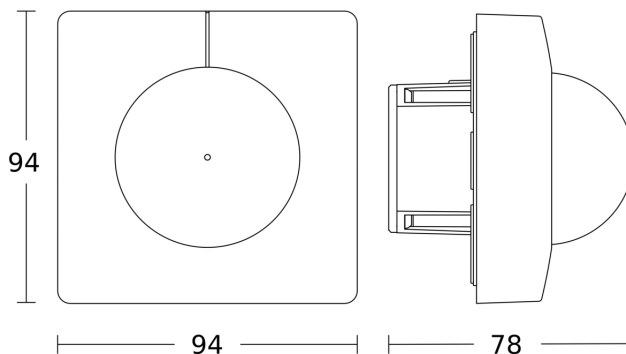

Altezza di montaggio ottimale	2,8 m
Angolo di rilevamento	360 °
Angolo di apertura	180 °
Protezione antistrisciamento	Sì
Possibilità di schermare segmenti del campo di rilevamento	Sì
Scalabilità elettronica	No
Scalabilità meccanica	No
Raggio d'azione radiale	Ø 8 m (50 m ²)
Raggio d'azione tangenziale	Ø 40 m (1257 m ²)
Raggio d'azione presenza	Ø 3 m (7 m ²)
Zone d'intervento	1416 zone di commutazione
Funzioni	Modalità normale / modalità test, Manuale ON / ON-OFF, Regolazione della luce costante ON-OFF
Regolazione crepuscolare	2 - 1000 lx
Regolazione del periodo di accensione	5 s - 15 Min.
Funzione luce di base	Sì

IS 3360

DALI-2 APC - quadrato, inc.
EAN 4007841 033514
Art. n. 033514

Dati tecnici

Incl. supporto per montaggio angolare a muro	No	Funzione luce di base tempo	1-30 min, Tutta la notte
Luogo di montaggio	soffitto	Luce principale regolabile	50 - 100 %
Montaggio	Incassato, Soffitto	Regolazione crepuscolare Teach	Sì
Grado di protezione	IP20	Regolazione per mantenere luce costante	Sì
Temperatura ambiente	-20 – 50 °C	Collegamento in rete	Sì
Materiale	Plastica	Tipo di collegamento in rete	Master/Slave
Allacciamento alla rete	220 – 240 V / 50 – 60 Hz	Collegamento in rete via	Cavo
Steuer Ausgang, Dali	broadcast 1x30 ballast elettronici		
Tecnologia, sensori	Infrarossi passivi, Sensore ottico		
Altezza di montaggio	2,50 – 4,00 m		
Altezza di montaggio max.	4,00 m		

Campo di rilevamento

Possibile altezza di montaggio: 2,50 m - 4,00 m
Arancione: radiale
Nero: tangenziale

Disegno

Schema elettrico Master

Schema elettrico collegamento in rete di DALI-2 APC & DALI-2 IPD